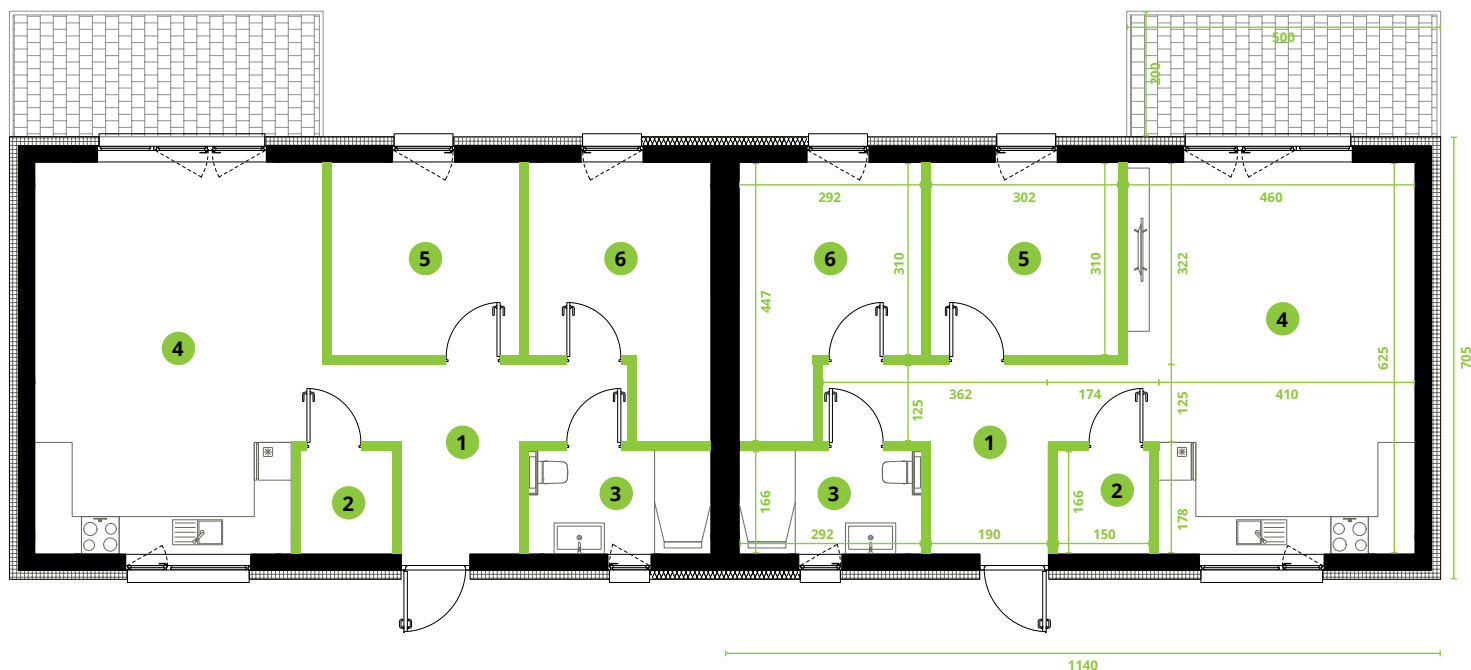

Bliźniak DUO N

Pow. użytkowa: 63,34 m²

RZUT PARTERU

1. Komunikacja: 9,25 m²
2. Pomieszczenie techniczne: 2,45 m²
3. Łazienka: 4,71 m²
4. Salon z aneksem kuchennym: 27,27 m²
5. Pokój: 9,18 m²
6. Pokój: 10,48 m²