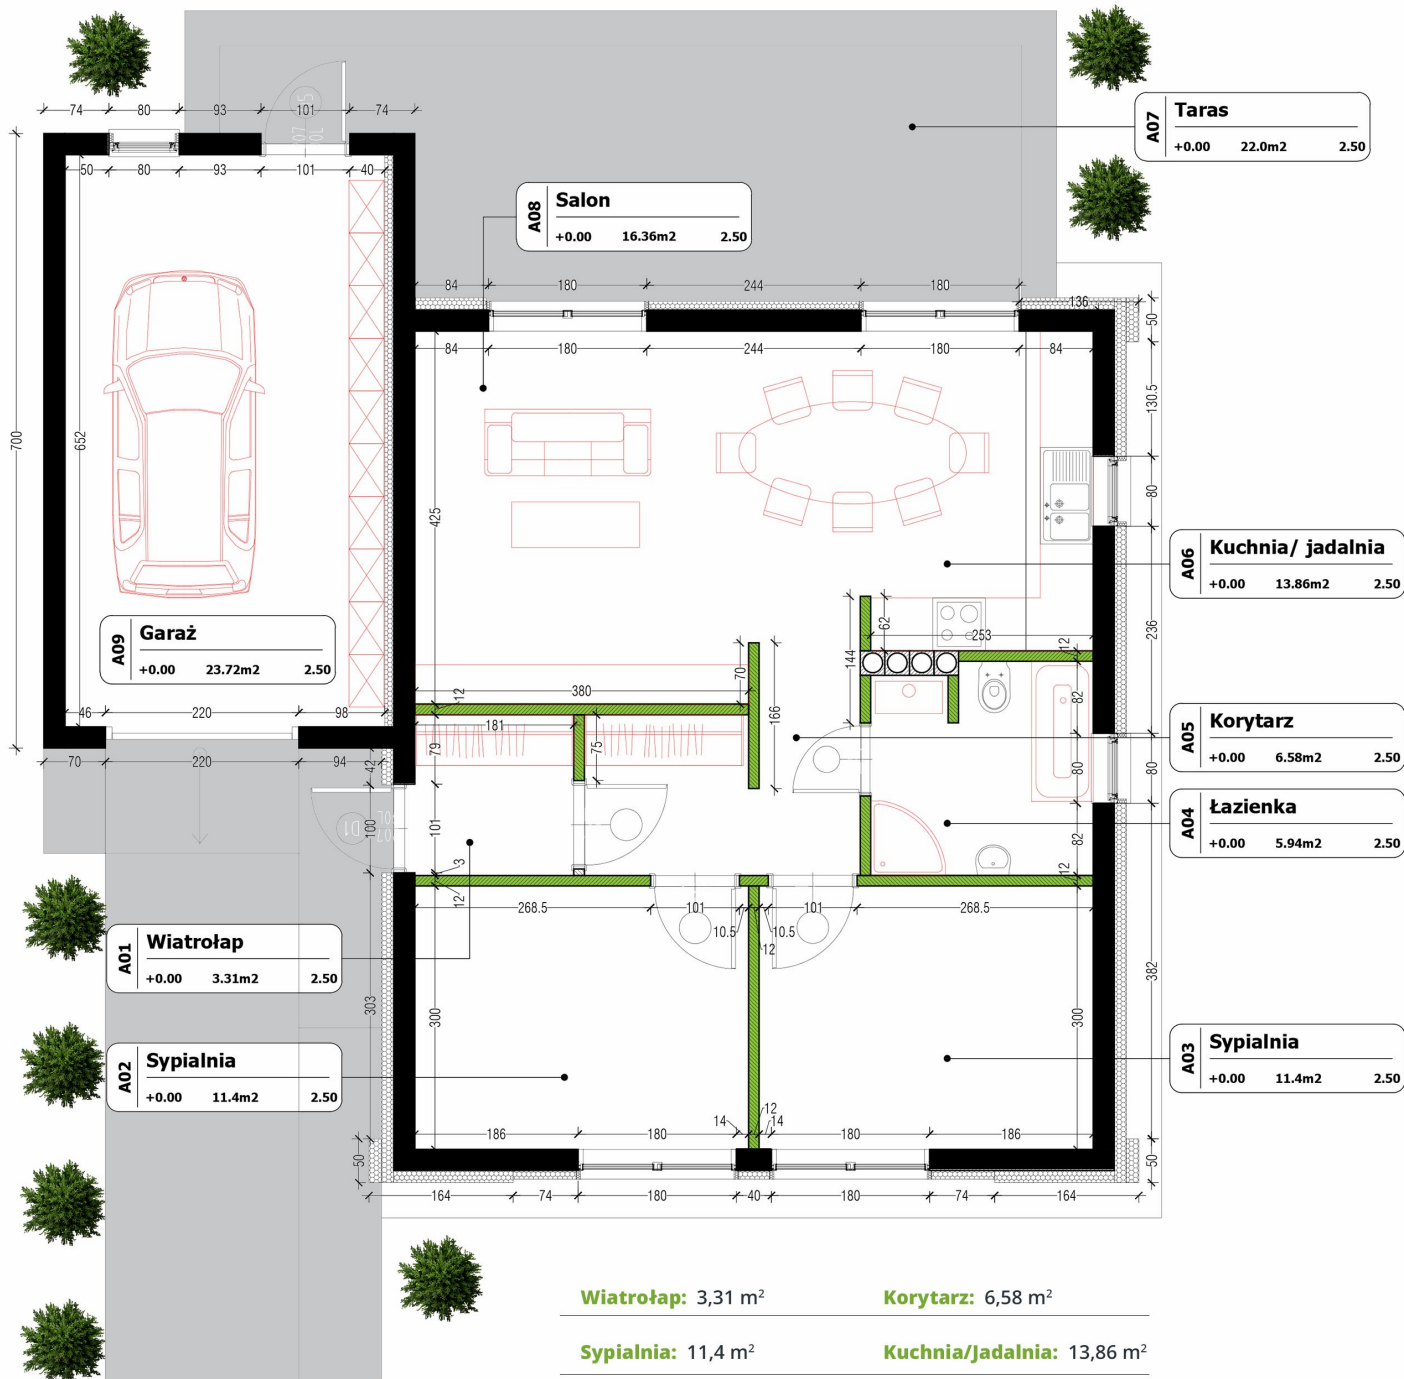

Dom KUBA

Pow. użytkowa: **68,85 m²**
Garaż: **23,72 m²**
Ilość pokoi: **3**

- ściany z możliwością demontażu
- ściany zewnętrzne i elementy konstrukcji

Van Looy Łukasz Sołtysiak
ul. Boh. II Wojny Światowej 15
62-590 Golina
NIP 665-255-17-98