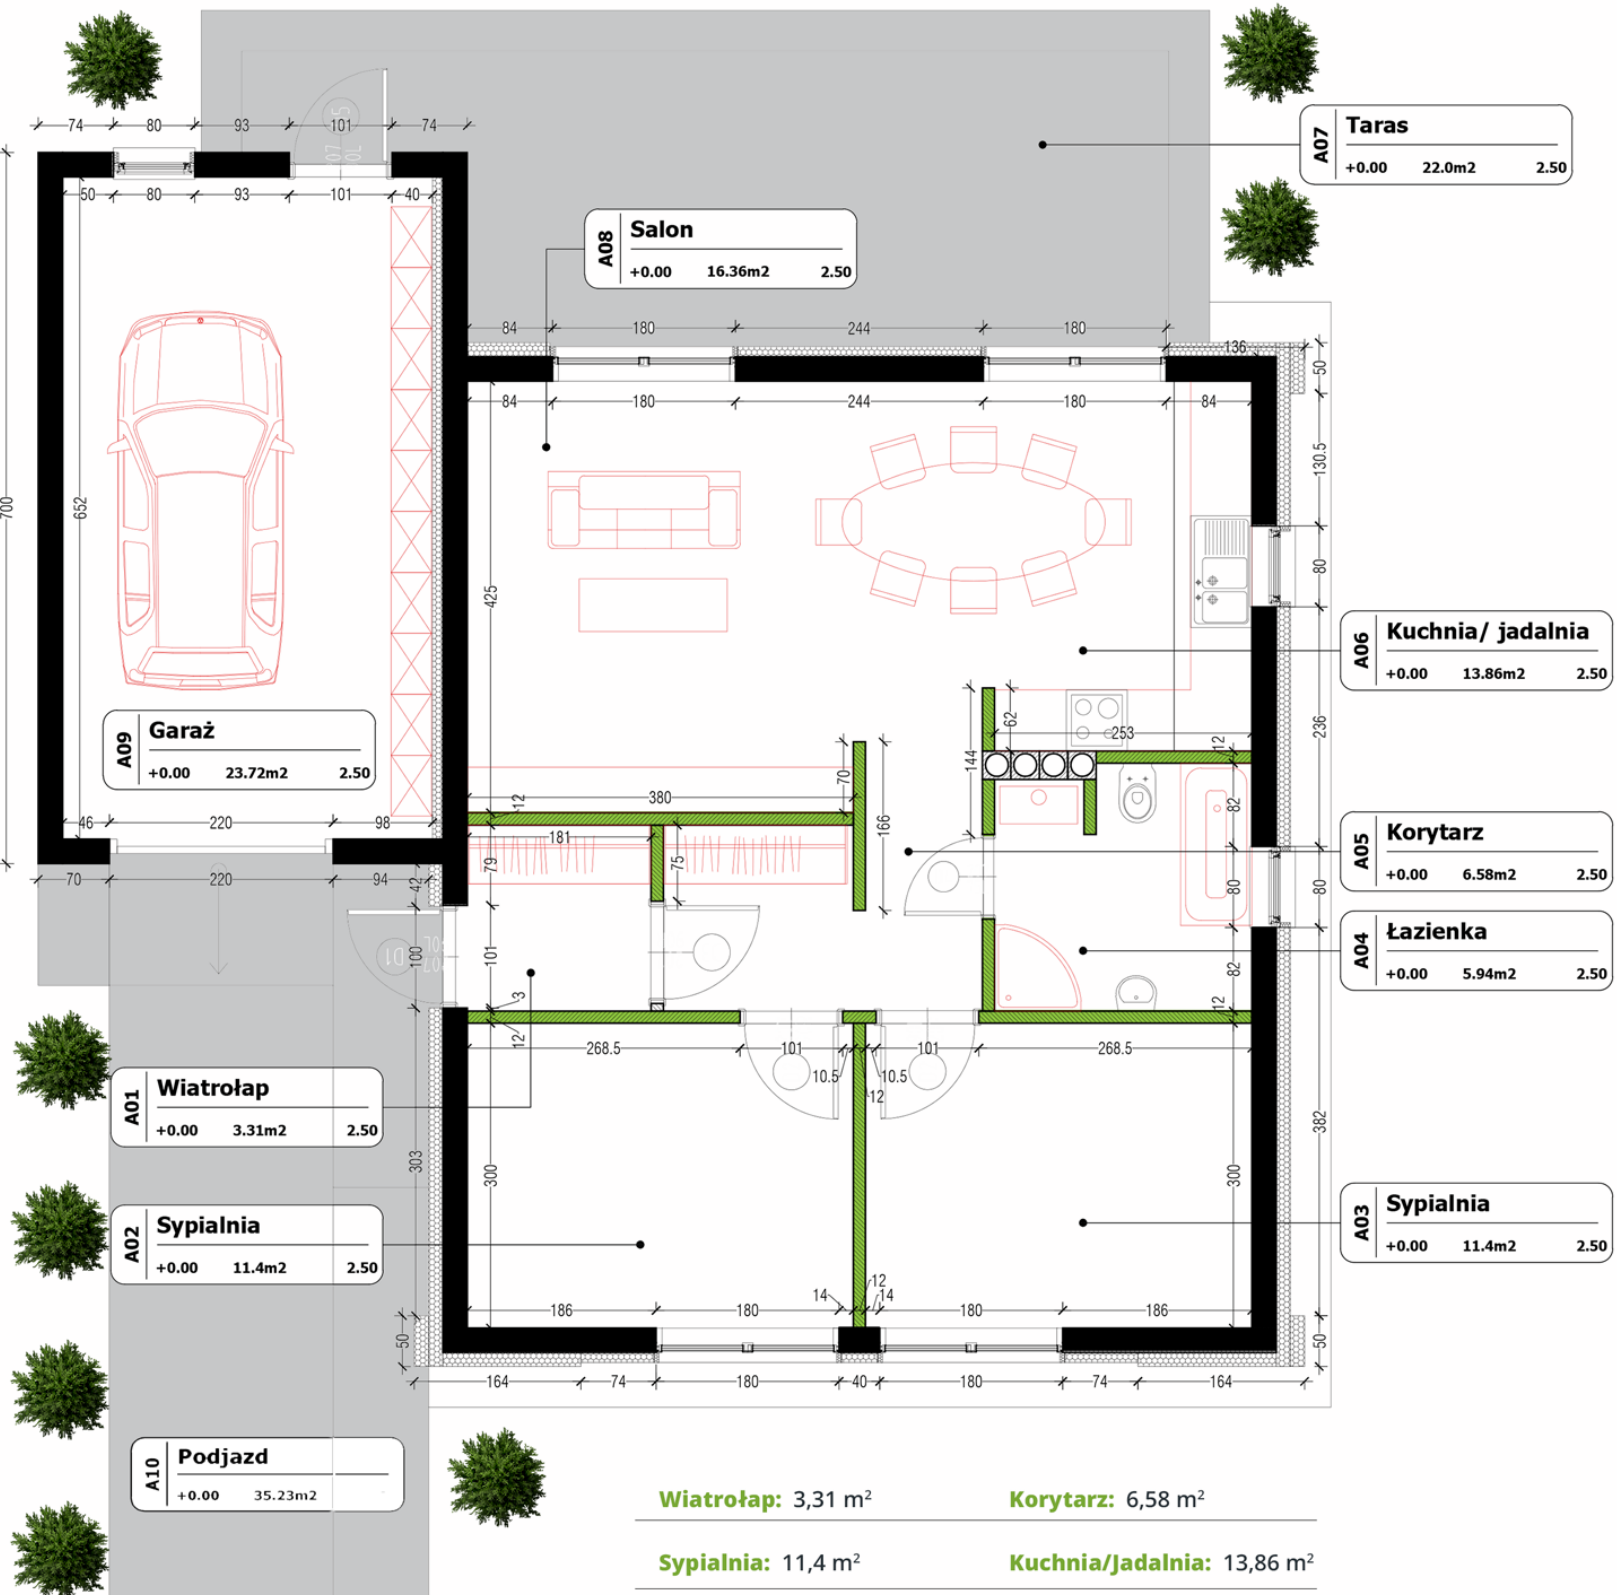

Dom KUBA

Osiedle Ciche

Cena: 232.000 zł , z garażem: 254.000 zł

Pow. użytkowa: 68,85 m²

Garaż: 23,72 m²

Ilość pokoi: 3

- ściany z możliwością demontażu
- ściany zewnętrzne i elementy konstrukcji

Wiatrołap: 3,31 m²

Korytarz: 6,58 m²

Sypialnia: 11,4 m²

Kuchnia/Jadalnia: 13,86 m²

Sypialnia: 11,4 m²

Salon: 16,36 m²

Łazienka: 5,94 m²

Garaż: 23,72 m²